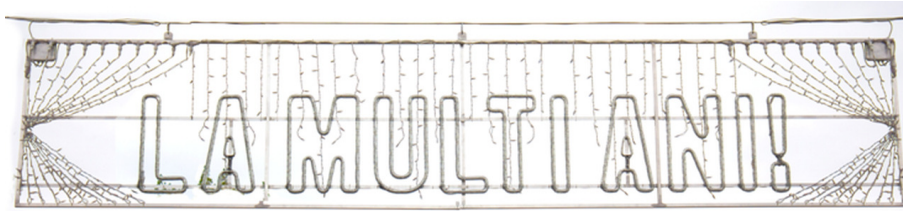

## Ornament luminos tip traversare "La Mulți Ani" Cod: ORN-4405

### Descriere

Ornament luminos de Craciun realizat pe suport rigid din profil din aluminiu.  
Echipament luminos: furtun și fir luminos cu LED.  
Opțiuni: joc luminos 4 canale și becuri flash.

### Domenii de utilizare

Iluminat festiv ornamental de Craciun.

#### **Caracteristici mecanice**

Dimensiuni: 4900mm x 1000mm;  
Greutate: 20,4Kg;  
Fixare: 3 carabiniere cu fixare rapidă pe cablu suport.